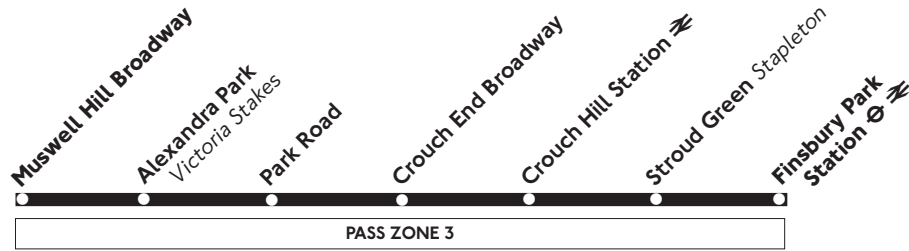

W7

Muswell Hill - Crouch End - Finsbury Park

Daily

Mondays to Fridays

Muswell Hill Broadway	0505	<i>Then</i>	0645	<i>Then</i>	1930	<i>Then</i>	2030	<i>Then</i>	0040
Alexandra Park Victoria Stakes	0508	<i>every</i>	0648	<i>every</i>	1933	<i>every</i>	2033	<i>every</i>	0043
Crouch End Broadway	0522	<i>10</i>	0652	<i>4-6</i>	1937	<i>7-8</i>	2037	<i>10</i>	0047
Stroud Green Stapleton	0526	<i>mins.</i>	0656	<i>mins.</i>	1940	<i>mins.</i>	2040	<i>mins.</i>	0050
Finsbury Park Station	0529	<i>until</i>	0659	<i>until</i>	1944	<i>until</i>	2044	<i>until</i>	0054