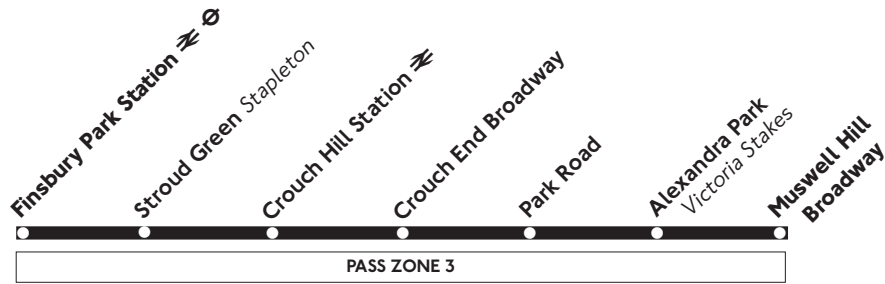

2.9.00
T27620

W7

Finsbury Park - Crouch End - Muswell Hill

Daily

Mondays to Fridays

Finsbury Park Station	0525	<i>Then</i>	0705	<i>Then</i>	1938	<i>Then</i>	2030	<i>Then</i>	0040	0052	0105
Stroud Green Stapleton	0528	<i>every</i>	0708	<i>every</i>	1942	<i>every</i>	2034	<i>every</i>	0044	0056	0109
Crouch End Broadway	0532	<i>10</i>	0712	<i>4-6</i>	1945	<i>7-8</i>	2037	<i>10</i>	0047	0059	0112
Alexandra Park Victoria Stakes	0536	<i>mins.</i>	0716	<i>mins.</i>	1949	<i>mins.</i>	2041	<i>mins.</i>	0051	0103	0116
Muswell Hill Broadway	0538	<i>until</i>	0718	<i>until</i>	1952	<i>until</i>	2044	<i>until</i>	0054	0106	0119